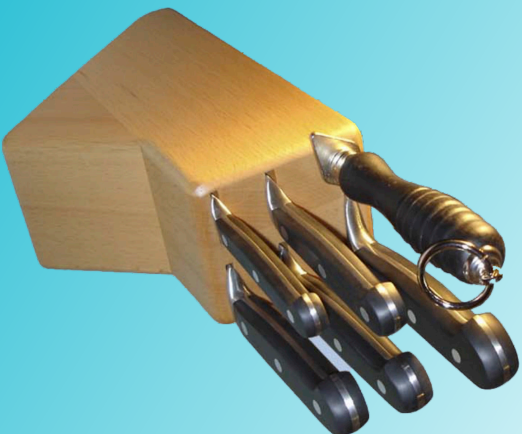

Messerblöcke

Kochmesser - POM Griff

Messerblock 6, teilig

Buche naturfarbig, leer - 81106KB

Buche naturfarbig,

mit 6 Teilen bestückt - 81106KB