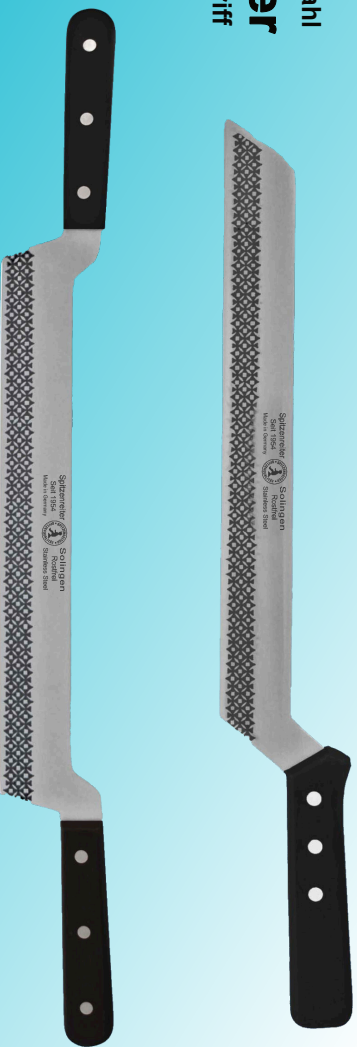

Rostfreier Edelstahl **Käsemesser** POM-Griff

Käsemesser
1 Angel
POM-Griff
020 - 31 cm

Käsemesser
2 Angeln
POM-Griff
030 - 31 cm

www.spitzenreiter-solingen.de

Formen und Farben können von der Abbildung minimal abweichen

Spitzenreiter Qualität - Made in Solingen